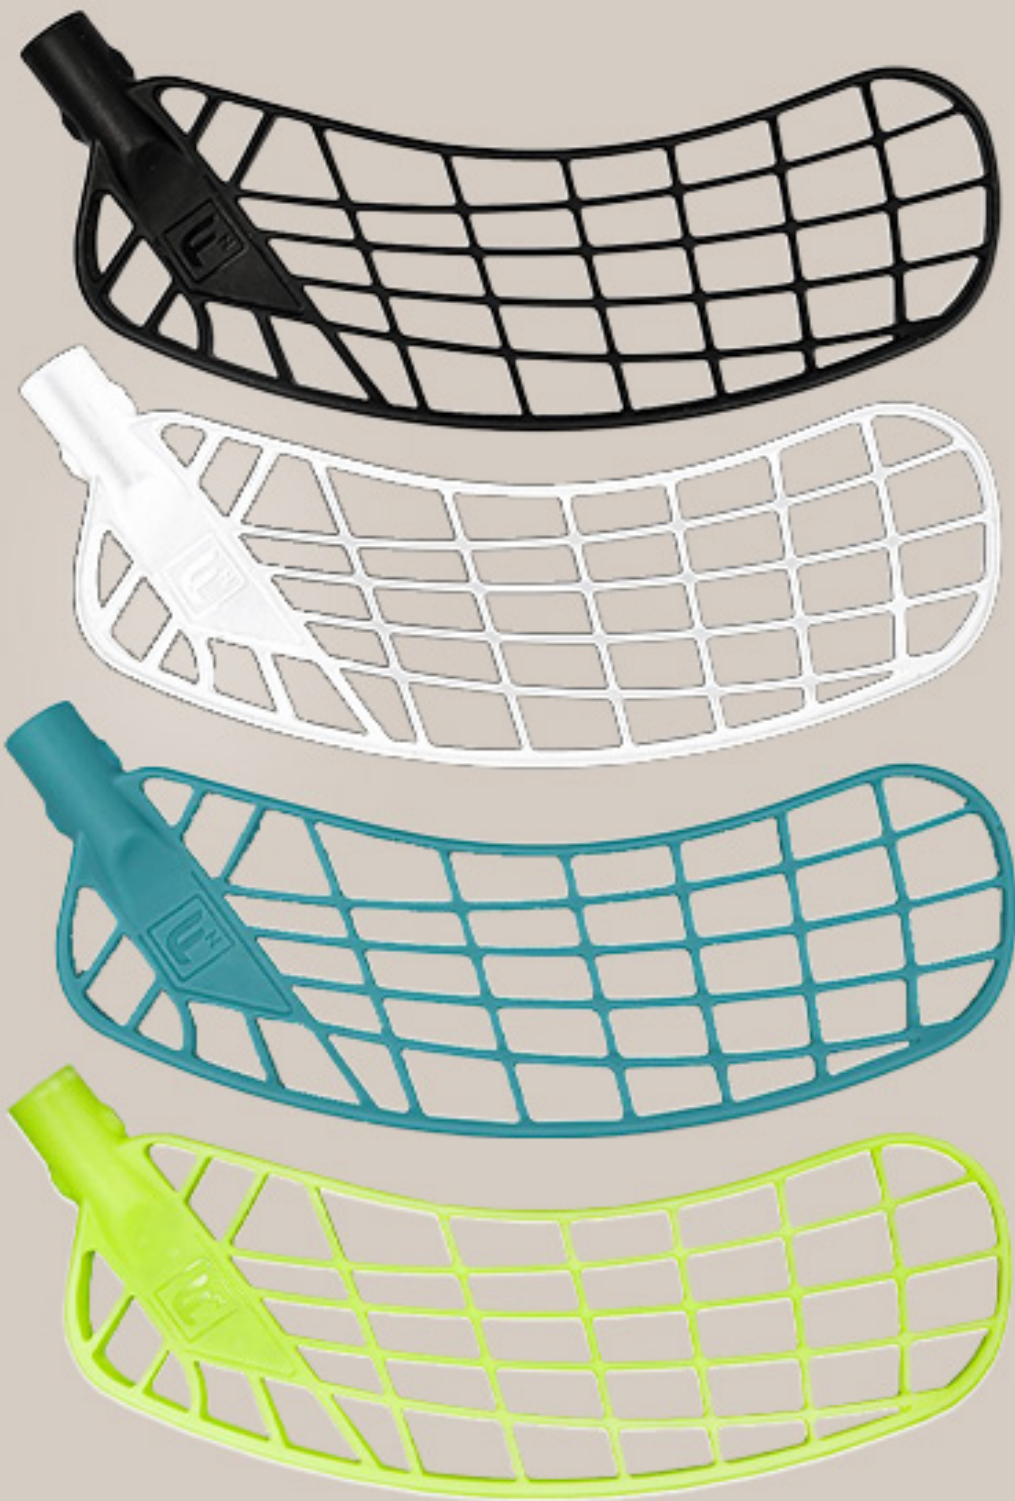

G-2 BLADE

code	product
110418	G-2 BLADE MB black L
110419	G-2 BLADE MB black R
110416	G-2 BLADE MB white L
110417	G-2 BLADE MB white R
110420	G-2 BLADE MB tiffany L
110421	G-2 BLADE MB tiffany R
110422	G-2 BLADE MB n.yellow L
110423	G-2 BLADE MB n.yellow R

PSS
TECHNOLOGY

BLACK WHITE TIFFANY N. YELLOW